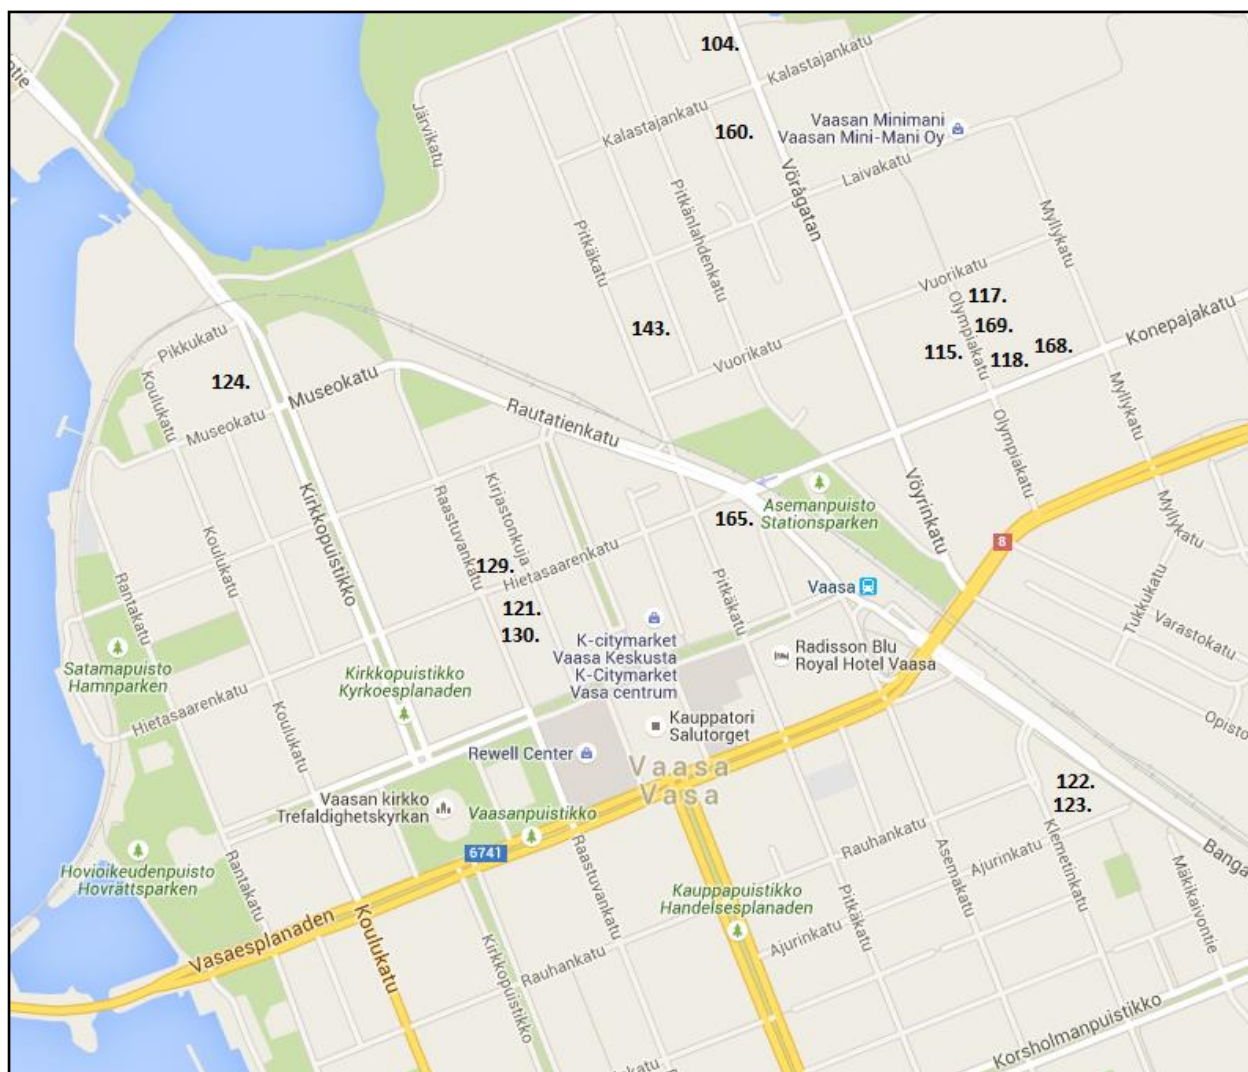

VOAS

KOHDEOPAS / BOSTADSGUIDE / RESIDENCEGUIDE

KESKUSTA / CENTRUM / CENTER

- 121 Leipätehdas – Hietasaarenkatu / Sandögatan 14
- 122 Ajurinkatu / Formansgatan 27
- 123 Klemetinkatu / Klemetsögatan 5
- 124 Kirkkopuistikko / Kyrkoesplanaden 2
- 129 Raastuvankatu / Rådhusgatan 7
- 130 Raastuvankatu / Rådhusgatan 11
- 143 Villitys – Pitkäkatu / Storalånggatan 21
- 165 Veturi – Rosteninkatu / Rostensgatan 4

Leipätehdas / Brödfabriken

Sauna / Bastu

- Sauna sijaitsee ylimmässä kerroksessa. Varauslista on saunan välittömässä läheisyydessä. Saunavuorot ovat puolen tai yhden tunnin varausvuoroja, viikossa voit varata ainoastaan yhden saunavuoron.
- Bastu finns på översta våningen. Bastulistan finns i närheten av bastun. Det finns antingen en halv- eller en timmes och du kan reservera endast en bastutur per vecka.
- Sauna is on the top floor. Reservation list is found near the sauna. The turns to use the sauna are half or an hour long and one can reserve only one turn per week.