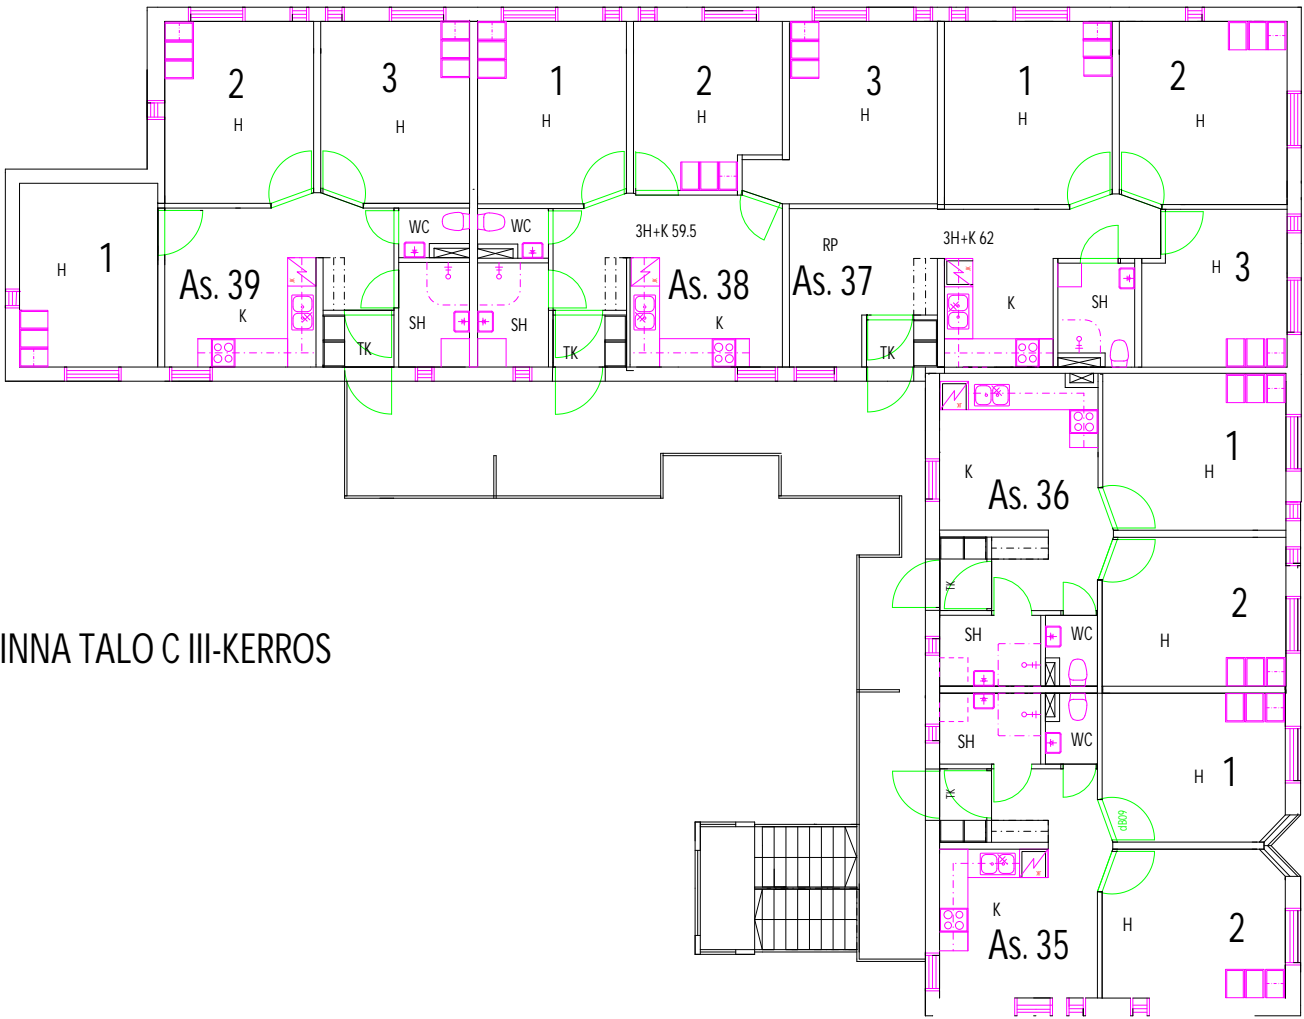

8*3300

LINNA TALO C III-KERROS

4*3300