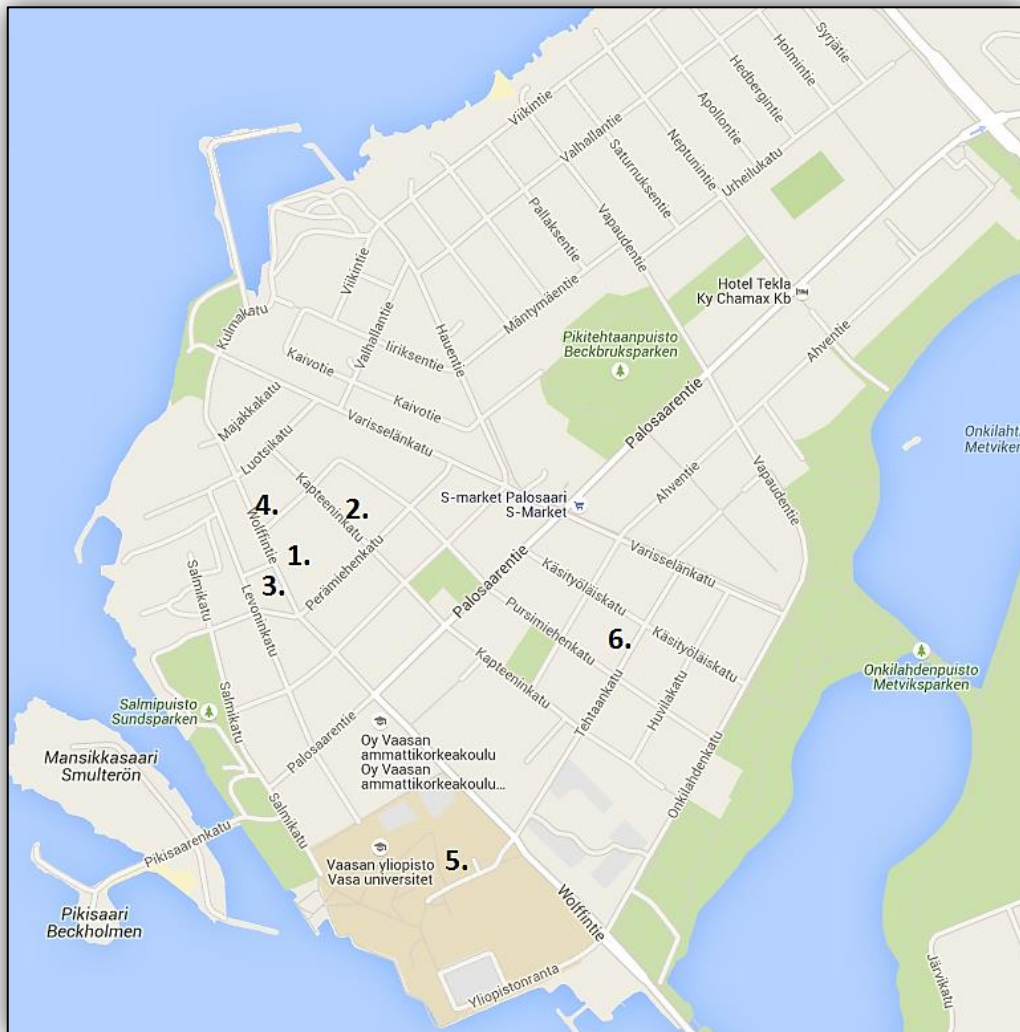

VOAS

KOHDEOPAS / BOSTADSGUIDE / RESIDENCE GUIDE

Palosaari 2

1. **Pihapetäjä**, Wolffintie / Wolffskavägen 11
2. **Kotikapteeni**, Kapteeninkatu / Kaptensgatan 13
3. **Pihakoivu**, Wolffintie / Wolffskavägen 16
4. **Kotipihlaja**, Merimiehenkatu / Sjömansgatan 1
5. **Puuvilla**, Puuvillakuja / Bomullsgränd 4
6. **Pihatammi**, Tehtaankatu / Fabriksgatan 9

Parkkipaikat / Parkeringsplatserna / Parking spaces
Varaukset / Reserveringar / Reservations: VOAS
Hinta / Pris / Price: 8€

Pihapetäjä

Sauna / Bastu

- Sauna sijaitsee A-talon kellarikerroksessa. Varauslistat sijaitsevat saunan välittömässä läheisyydessä. Saunavuorot ovat puolen tai yhden tunnin varausvuoroja, viikossa voit varata yhden saunavuoron.
- Bastun finns i A-husets källarvåning. Reserveringslistorna finns i närheten. Det finns en halv och en timmes bastuturer och du kan reservera endast en bastutur per vecka.
- Sauna is located in the basement floor of the building A. Reservation lists are found nearby. Sauna turns are half an hour or an hour long and you can reserve only one turn per week.